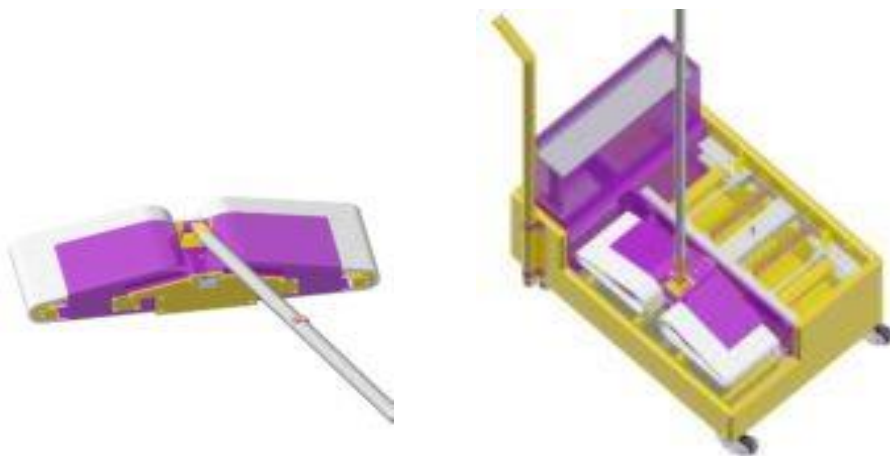

Projekt „Bodenwischer“

1. ist ein akkubetriebener, kabelloser Wischmopp für lange Arbeitsintervalle
   - die gegenläufig rotierenden Reinigungsbänder reinigen und polieren alle feucht abwaschbaren Böden und Wände
   - sie erreichen die kleinsten Ecken, Nischen und Kanten im Schnelltempo, ohne Kraftaufwand
   - die Benetzung und Reinigung der Reinigungsbänder erfolgt vollautomatisch
   - Sauberkeit und Glanz sind garantiert
3. der **Bodenwischer von STIFL** zeichnet sich durch seine flache Bauweise aus
   - es ist nicht mehr notwendig, das schmutzige Reinigungsband=Wischtuch mit den Händen zu berühren
   - Schmutz und Fusseln an den Reinigungsbändern=Wischtuch werden automatisch durch Bürsten im Reinigungswagen inkl. Ränder gereinigt
   - Sesselleisten / Randleisten können in einem Arbeitsgang mit gereinigt werden
   - schneller und sauberer Arbeitsablauf durch ein 3-Kammernsystem (immer frisches Wasser)
   - den **Bodenwischer von STIFL** gibt es in verschiedenen Größen für Haushalt und Gewerbe