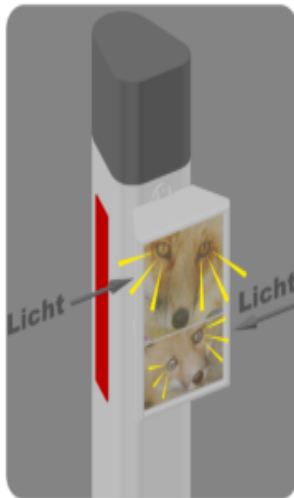

Projekt: „Bauchwellness“

Colon-Hydro-Therapie für zu Hause

„Der Tod sitzt im Darm“

- Gesunder Darm – Gesundes Leben!

Das Bauchwellness – Selbsthilfe – Programm von STIFL bietet die Möglichkeit ganz unkompliziert gesundheitliche Vorteile zurückzubekommen oder zu behalten

Mögliche Gründe für eine Darmspülung sind:

- Kopfschmerzen, ständige Müdigkeit, Übergewicht, Blähungen (Bläh-Gasbauch), Verstopfung, Durchfall, Hautprobleme
- Fastenkur (Heilfasten, Basen fasten)
- Darmsanierung

Projekt: „Wildschutz“

- alle 7 Minuten kollidiert in Österreich ein Fahrzeug mit einem Wild
- ca. 74 000 Wildtiere haben den Zusammenstoß mit einem Fahrzeug 2017/18 nicht überlebt
- die Anzahl der Wildunfälle mit Personenschaden stieg von 276 (2017) auf 377 (2018)
- diese **Wildreflektoren von STIFL** simulieren mit dem Licht der Kraftfahrzeuge die Augen eines Raubtieres
- sie strahlen direkt im 90° Winkel ab und bewegen sich wie bei einem lebenden Tier
- die Reflektoren signalisieren damit Gefahr für das Wild
Versuche haben gezeigt, dass die Tiere umkehren oder stehen bleiben
- die Reflektoren sind an den Straßenpflöcken leicht zu montieren und völlig wartungsfrei